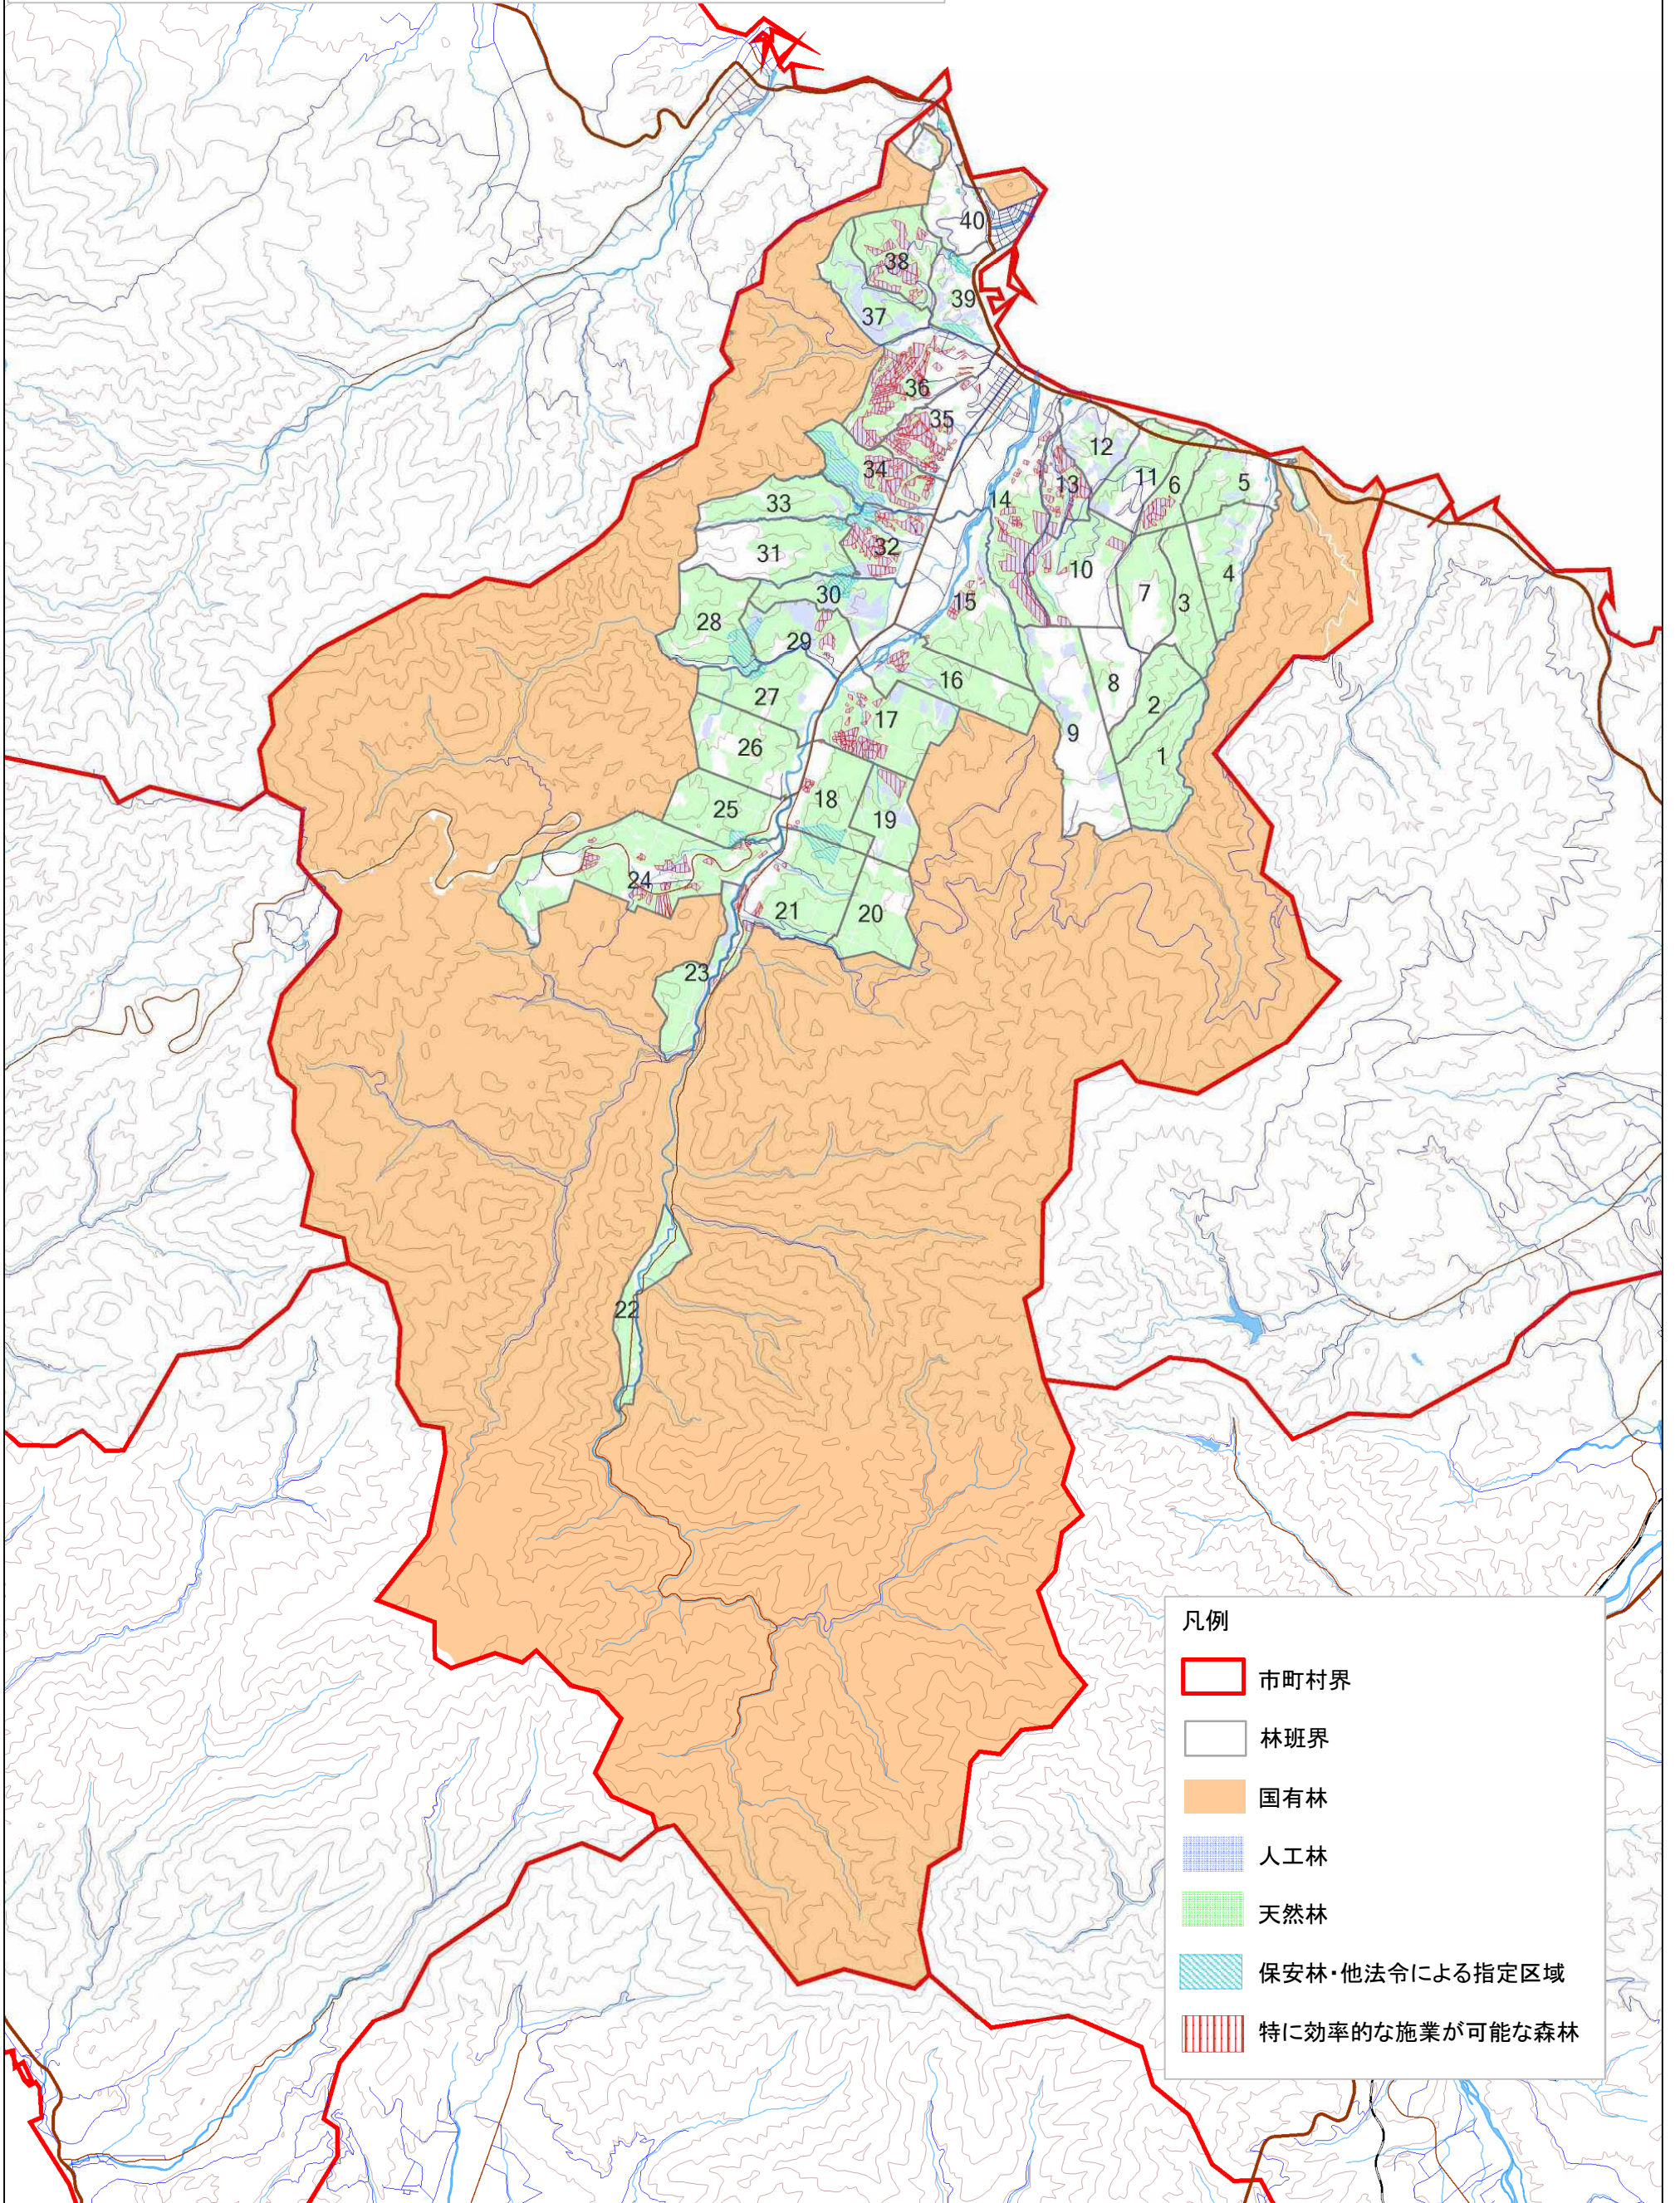

古平町森林整備計画概要図②

凡例	
	市町村界
	林班界
	国有林
	人工林
	天然林
	保安林・他法令による指定区域
	特に効率的な施業が可能な森林

森林計画図は、道が森林資源の把握のために利用しているものであるため、現地において実測や確認を行ったものではなく、必ずしも正しく表示しているとは限りません。

縮尺 1 : 80000