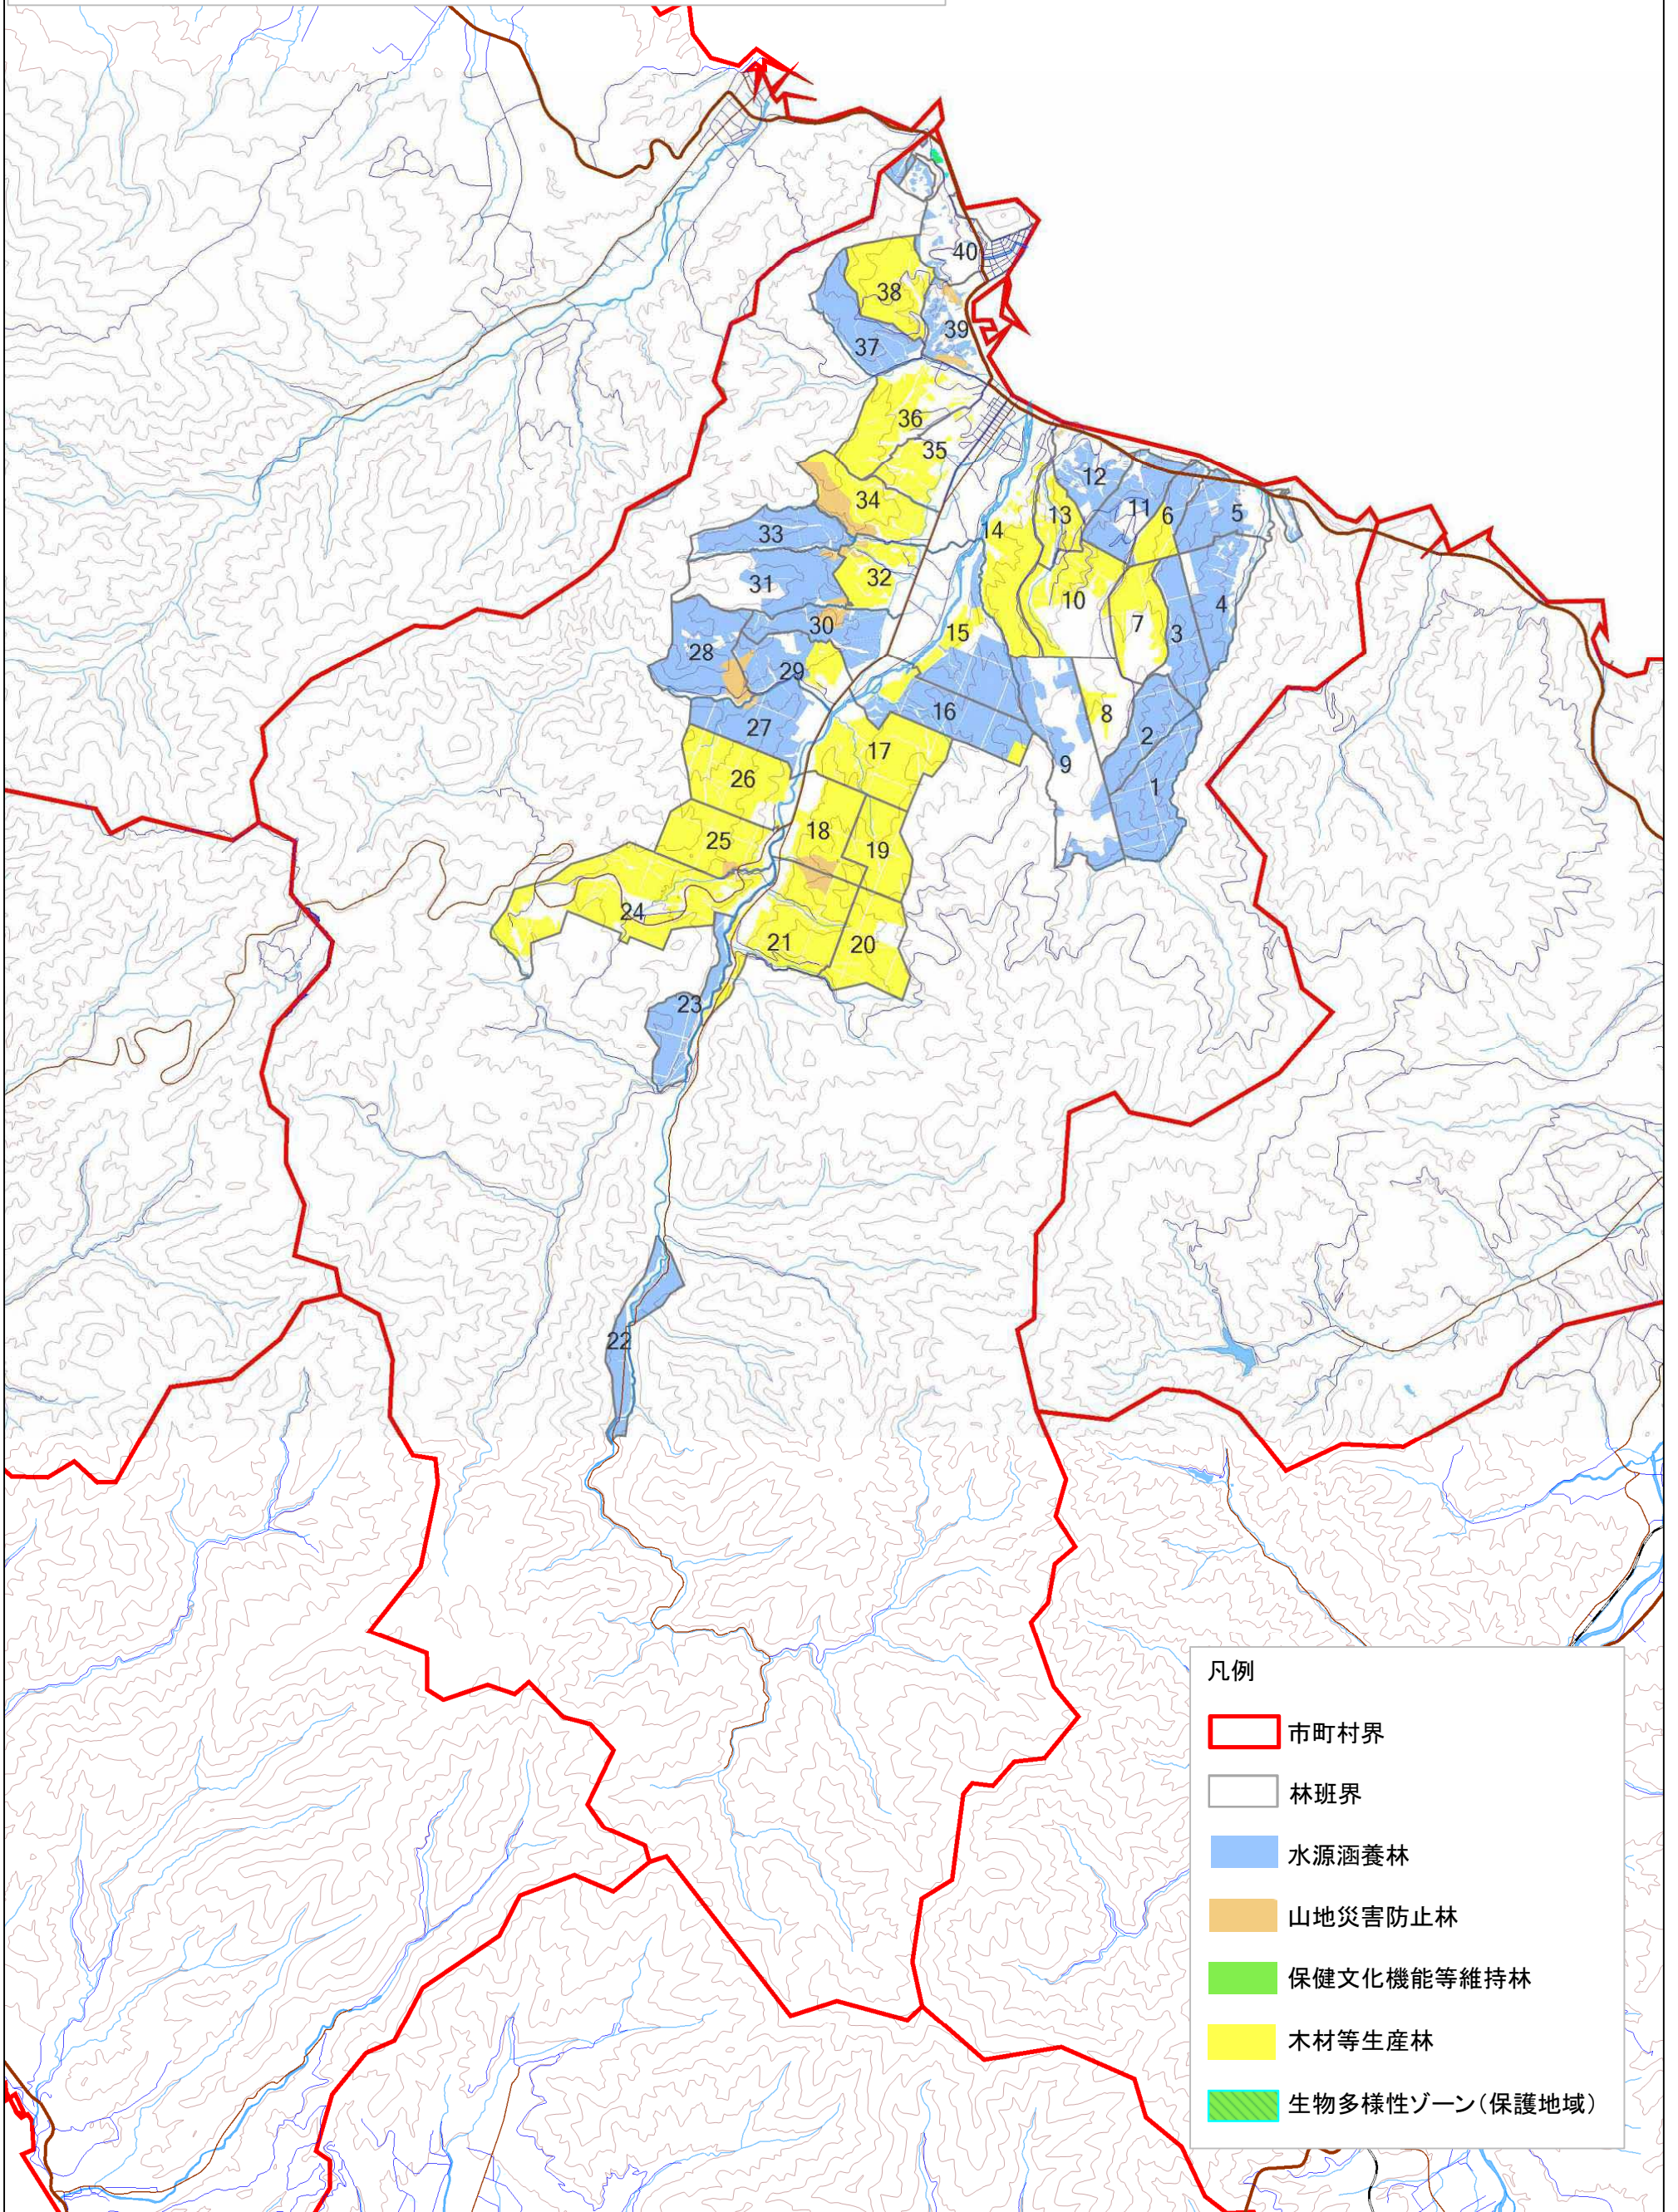

古平町森林整備計画概要図①

森林計画図は、道が森林資源の把握のために利用しているものであるため、現地において実測や確認を行ったものではなく、必ずしも正しく表示しているとは限りません。

縮尺 1 : 80000